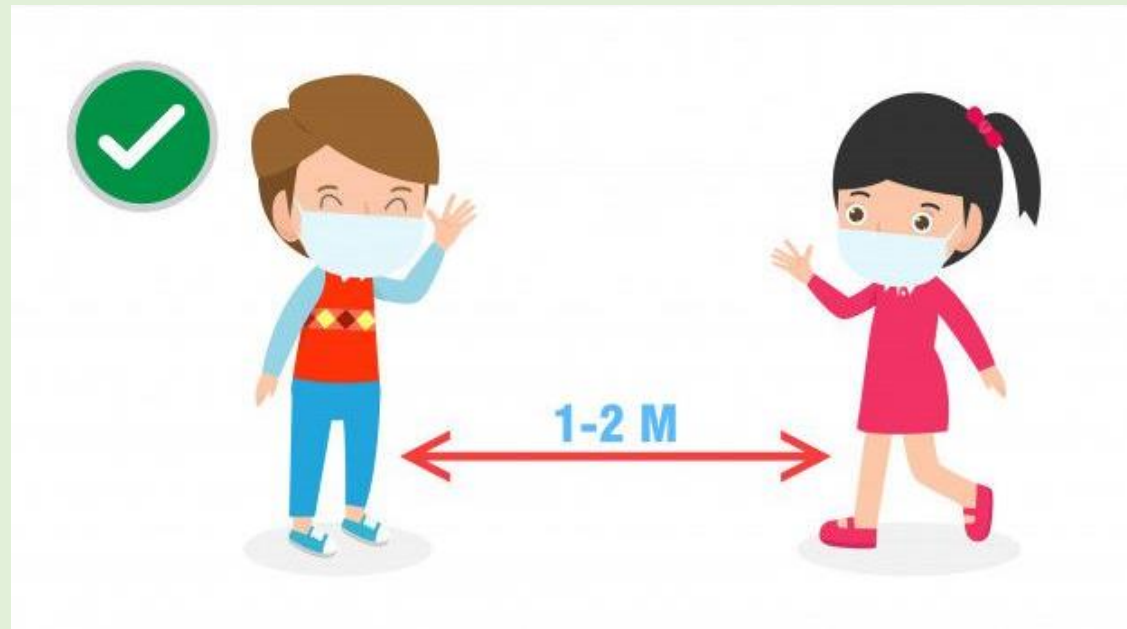

Mantieni sempre le distanze, evita gli assembramenti (soprattutto in entrata e uscita) e il contatto fisico con i compagni.